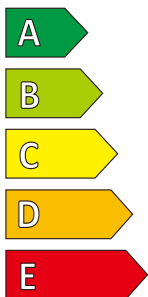

ROYAL PERFORMANCE

255/50R19 107V XL

ENERGY

ROYAL BLACK

2R289H1

255/50R19 107 V

C1

D